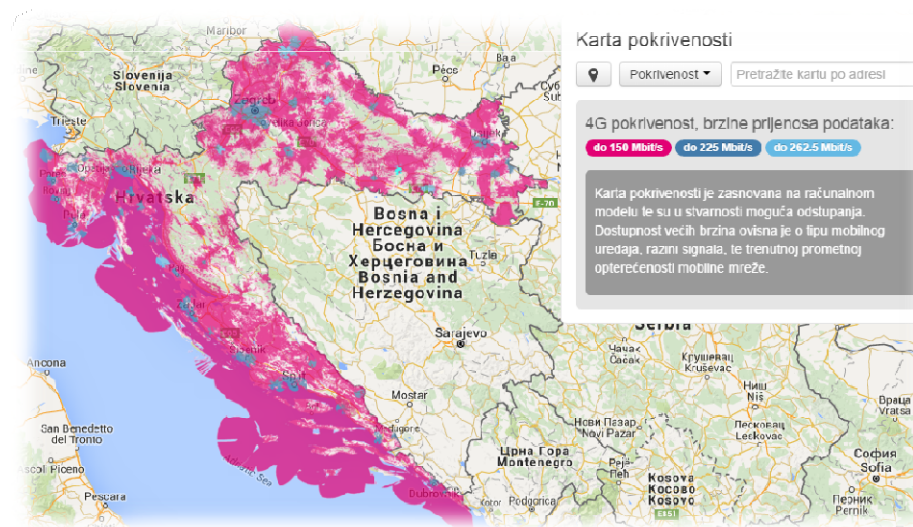

KARTA POKRIVENOSTI

→ provjerite jeste li u području pokrivenosti

*Brzina ovisi o razini 4G signala, modelu uređaja te trenutnoj opterećenosti mreže.

**Nije dostupno na SPH Home Total tarifi

U cijenu mjesečne naknade opcija uključen je PDV.