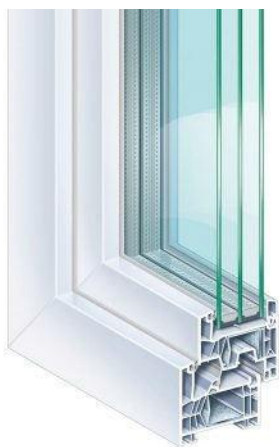

Staklo svih oblika (debljina i boja) i zahtjeva sigurnosti (lameliranih, kaljenih i kaljenih i lameliranih). Vizualnosti: pjeskarenja, raznih folija i sl. Specijalne i posebne narudžbe zahtijevaju i duži rok isporuke!