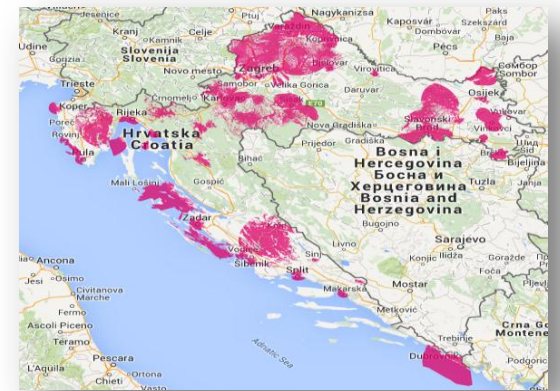

KARTA POKRIVENOSTI

- → provjerite jeste li u području pokrivenosti

4G +

- → Korisnicima omogućava maksimalnu brzinu pristupa Internetu
  - → ≤ 150 Mbps* Download
  - → ≤ 25 Mbps Upload
- → **Dodatna 2GB Internet prometa za 20 kn**
  prva aktivacija opcije ide preko sindikalnog povjerenika
- → Nakon potrošnje 2GB opcija se automatski ponovno aktivira i naplaćuje, korisnik dobiva SMS obavijest o potrošnji 80% opcije te prilikom aktivacije nove opcije

INTERNET EXTRA

- → Dodatni Internet promet: 10 GB po 4G brzini
- → Mjesečna naknada: 125,00 kn (100,00+PDV)

Nakon potrošenog podatkovnog prometa iz tarife i navedene opcije, obračun podatkovnog prometa unutar nacionalne mreže se vrši po pravilu VPN tarife na kojoj je opcija aktivirana